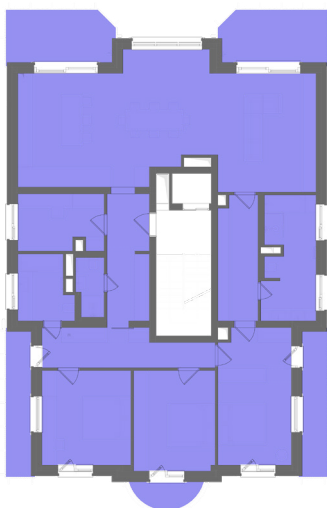

VILLA ROSES

APARTMENT ALBA - 2ND FLOOR

HELYISÉGEK / ROOMS	TERÜLET / AREA
1. ELŐSZOBA / HALL	4,47 m ²
2. KONYHA / KITCHEN	18,26 m ²
3. ÉTKEZŐ / DININGROOM	21,83 m ²
4. NAPPALI / LIVINGROOM	20,08 m ²
5. GARDRÓB / WARDROBE	8,43 m ²
6. FÜRDŐ / BATHROOM	10,99 m ²
7. SZOBA / ROOM	17,09 m ²
8. SZOBA / ROOM	14,05 m ²
9. SZOBA / ROOM	14,47 m ²
10. KÖZLEKEDŐ / HALLWAY	10,30 m ²
11. KÖZLEKEDŐ / HALLWAY	5,28 m ²
12. FÜRDŐ / BATHROOM	2,68 m ²
13. FÜRDŐ / BATHROOM	5,74 m ²
14. IRODA / OFFICE	8,50 m ²
ÖSSZESEN / TOTAL:	162,17 m²
15. TERASZ / TERRACE	2,69 m ²
16. TERASZ / TERRACE	6,29 m ²
17. TERASZ / TERRACE	9,55 m ²
18. TERASZ / TERRACE	9,54 m ²
19. TERASZ / TERRACE	6,41 m ²